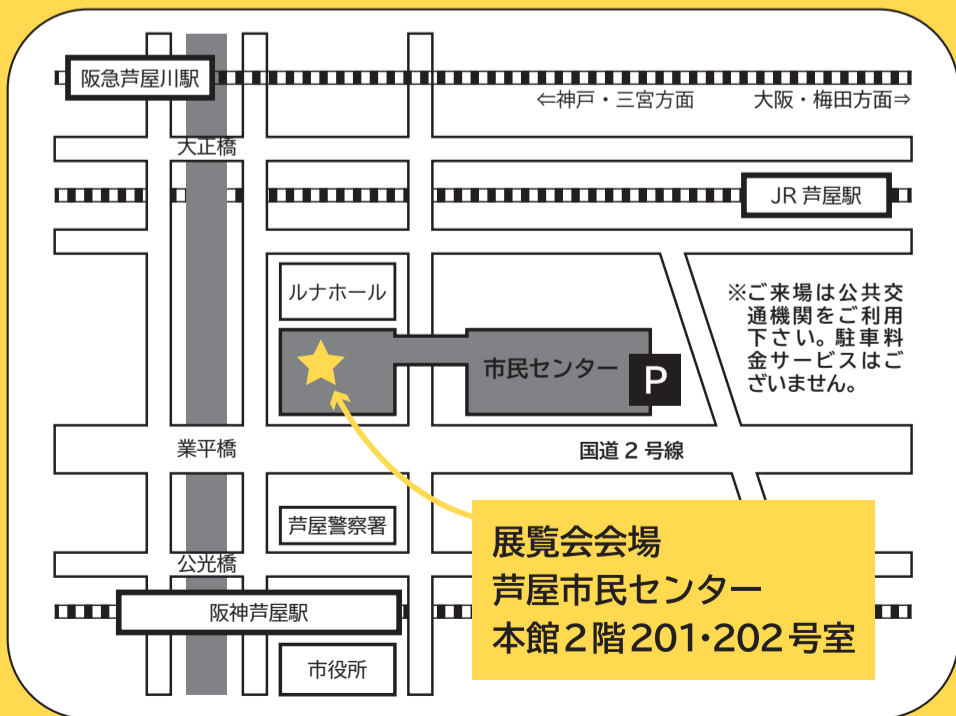

だい かい あしや
第43回 芦屋サマーカーニバル
 あしや なつ さくひん てんらんかい
芦屋の夏 作品展覧会

会期
 2021年11月22日(月)
 ~ 11月29日(月)
 9:00-12:00、13:00-18:00
 ※例外あり

- ※初日 22日(月)のみ設営のため PM13:00 から開展
- ※23日(火/祝)は休館日のため休展
- ※昼 12 時台は昼休みのため休展
- ※入場料は無料です。
- ※新型コロナウイルス感染症のクラスターが発生した場合に備え、入場時には緊急連絡先をお伺いしています。
- ※来室者数に応じ入場制限を行う場合があります。